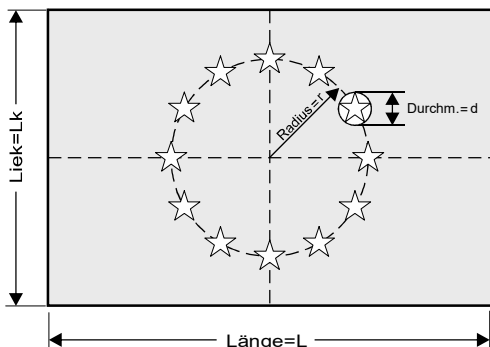

Europaflagge

Die Europaflagge ist keine offizielle maritime Flagge, sondern wird nur hin und wieder als solche geführt, teilweise auch mit kleiner Nationalflagge des jeweiligen Mitgliedstaates im linken oberen Eck. Entgegen landläufiger Meinung stellt die Anzahl der Sterne nicht die Anzahl der Mitgliedstaaten dar!

1601 Europaflagge seit 1955 *)

Lk = 15 mm = 1,80 € je Stck
Lk = 20 mm = 2,00 € je Stck
Lk = 25 mm = 2,10 € je Stck
Lk = 28 mm = 2,50 € je Stck
Lk = 35 mm = 3,10 € je Stck
Lk = 38 mm = 3,40 € je Stck
Lk = 50 mm = 4,30 € je Stck

1602 Europaflagge mit Deutschland im Obereck

Lk = 15 mm = 2,20 € je Stck
Lk = 25 mm = 2,50 € je Stck
Lk = 28 mm = 2,80 € je Stck
Lk = 35 mm = 3,45 € je Stck
Lk = 40 mm = 3,90 € je Stck

1603 Europaflagge auch mit der schweizer Flagge im Obereck, obwohl die Schweiz kein EU-Mitglied ist. Siehe auch die Schweizer Flaggen.

Lk = 15 mm = 2,20 € je Stck
Lk = 28 mm = 2,80 € je Stck
Lk = 35 mm = 3,45 € je Stck

1604 Europaflagge mit Dänemark im Obereck

Lk = 15 mm = 2,20 € je Stck
Lk = 28 mm = 2,80 € je Stck
Lk = 38 mm = 3,60 € je Stck

1605 Europa mit Spanien

Lk = 15 mm = 2,20 € je Stck

1620 Europa Wimpel

Lk = 20 mm = 2,20 € je Stck

Lieferung auch mit den Flaggen anderer Mitgliedsstaaten im Obereck möglich

Chronologie der Mitgliedschaft :

1958: Belgien, Frankreich, Deutschland, Italien, Luxemburg, Die Niederlande,
1973: Dänemark, Irland, Großbritannien
1981: Griechenland
1986: Portugal, Spanien,
1995: Österreich, Finnland, Schweden,
2004: Die Tschechien, Zypern, Estland, Ungarn, Lettland, Litauen, Malta, Polen, Slowakei, Slowenien,

Proportionen: Flagge = 2 : 3

Liek (Höhe der Flagge) Lk = 18 Teile
Länge der Flagge L = 27 Teile
Radius Sternenkreis r = 6 Teile
Durchmesser Stern d = 2 Teile

oder: Länge L = 1,5 x Lk
Radius r = 1/3 x Lk
Durchmesser d = 2/18 x Lk

*) Achtung:

Beim Anbringen der Flagge an das Modell bitte oben und unten nicht verwechseln!

Farben: Pantone Reflex Blue = RGB: 0/51/153 (#003399)
Pantone Yellow = RGB: 255/204/0 (#FFCC00).

Bestellungen an:

Hans-Jürgen Blissenbach, Leineweg 46, D-33689 Bielefeld, Germany,
Tel.: +49 5205 4618, Fax: +49 5205 4963, Mail: hansblissenbach@t-online.de

In der Bestellung bitte Flaggennummer und Liekmaß in mm angeben.