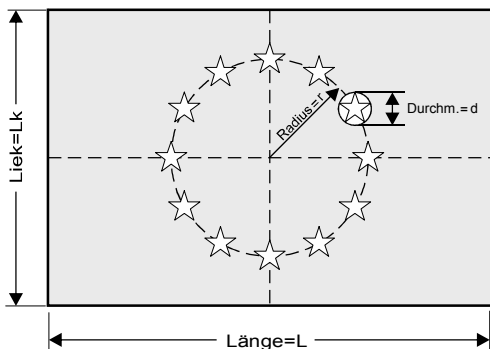

Europaflagge

Die Europaflagge ist keine offizielle maritime Flagge, sondern wird nur hin und wieder als solche geführt, teilweise auch mit kleiner Nationalflagge des jeweiligen Mitgliedstaates im linken oberen Eck. Entgegen landläufiger Meinung stellt die Anzahl der Sterne nicht die Anzahl der Mitgliedstaaten dar!

1601 Europaflagge seit 1955 *)

Lk = 15 mm = 1,80 € je Stck
Lk = 25 mm = 2,10 € je Stck
Lk = 28 mm = 2,50 € je Stck
Lk = 35 mm = 3,10 € je Stck
Lk = 38 mm = 3,40 € je Stck
Lk = 50 mm = 4,30 € je Stck

1602 Europaflagge mit Deutschland im Obereck

Lk = 15 mm = 2,20 € je Stck
Lk = 25 mm = 2,50 € je Stck
Lk = 28 mm = 2,80 € je Stck
Lk = 35 mm = 3,45 € je Stck
Lk = 40 mm = 3,90 € je Stck

1603 Europaflagge auch mit der schweizer Flagge im Obereck, obwohl die Schweiz kein EU-Mitglied ist. Siehe auch die Schweizer Flaggen.

Lk = 15 mm = 2,20 € je Stck
Lk = 28 mm = 2,80 € je Stck
Lk = 35 mm = 3,45 € je Stck

1604 Europaflagge mit Dänemark im Obereck

Lk = 15 mm = 2,20 € je Stck
Lk = 28 mm = 2,80 € je Stck
Lk = 38 mm = 3,60 € je Stck

1605 Europa mit Spanien

Lk = 15 mm = 2,20 € je Stck

1620 Europa Wimpel

Lk = 20 mm = 2,20 € je Stck

Lieferung auch mit den Flaggen anderer Mitgliedsstaaten im Obereck möglich

Chronologie der Mitgliedschaft :

1958: Belgien, Frankreich, Deutschland, Italien, Luxemburg, Die Niederlande,
1973: Dänemark, Irland, Großbritannien
1981: Griechenland
1986: Portugal, Spanien,
1995: Österreich, Finnland, Schweden,
2004: Die Tschechien, Zypern, Estland, Ungarn, Lettland, Litauen, Malta, Polen, Slowakei, Slowenien,

Proportionen: Flagge = 2 : 3

Liek (Höhe der Flagge) Lk = 18 Teile
Länge der Flagge L = 27 Teile
Radius Sternenkreis r = 6 Teile
Durchmesser Stern d = 2 Teile

oder: Länge L = 1,5 x Lk
Radius r = 1/3 x Lk
Durchmesser d = 2/18 x Lk

*) Achtung:

Beim Anbringen der Flagge an das Modell bitte oben und unten nicht verwechseln!

Farben: Pantone Reflex Blue = RGB: 0/51/153 (#003399)
Pantone Yellow = RGB: 255/204/0 (#FFCC00).

Bestellungen an:

Hans-Jürgen Blissenbach, Leineweg 46, D-33689 Bielefeld, Germany,
Tel.: +49 5205 4618, Fax: +49 5205 4963, Mail: hansblissenbach@t-online.de

In der Bestellung bitte Flaggnummer und Liekmaß in mm angeben.